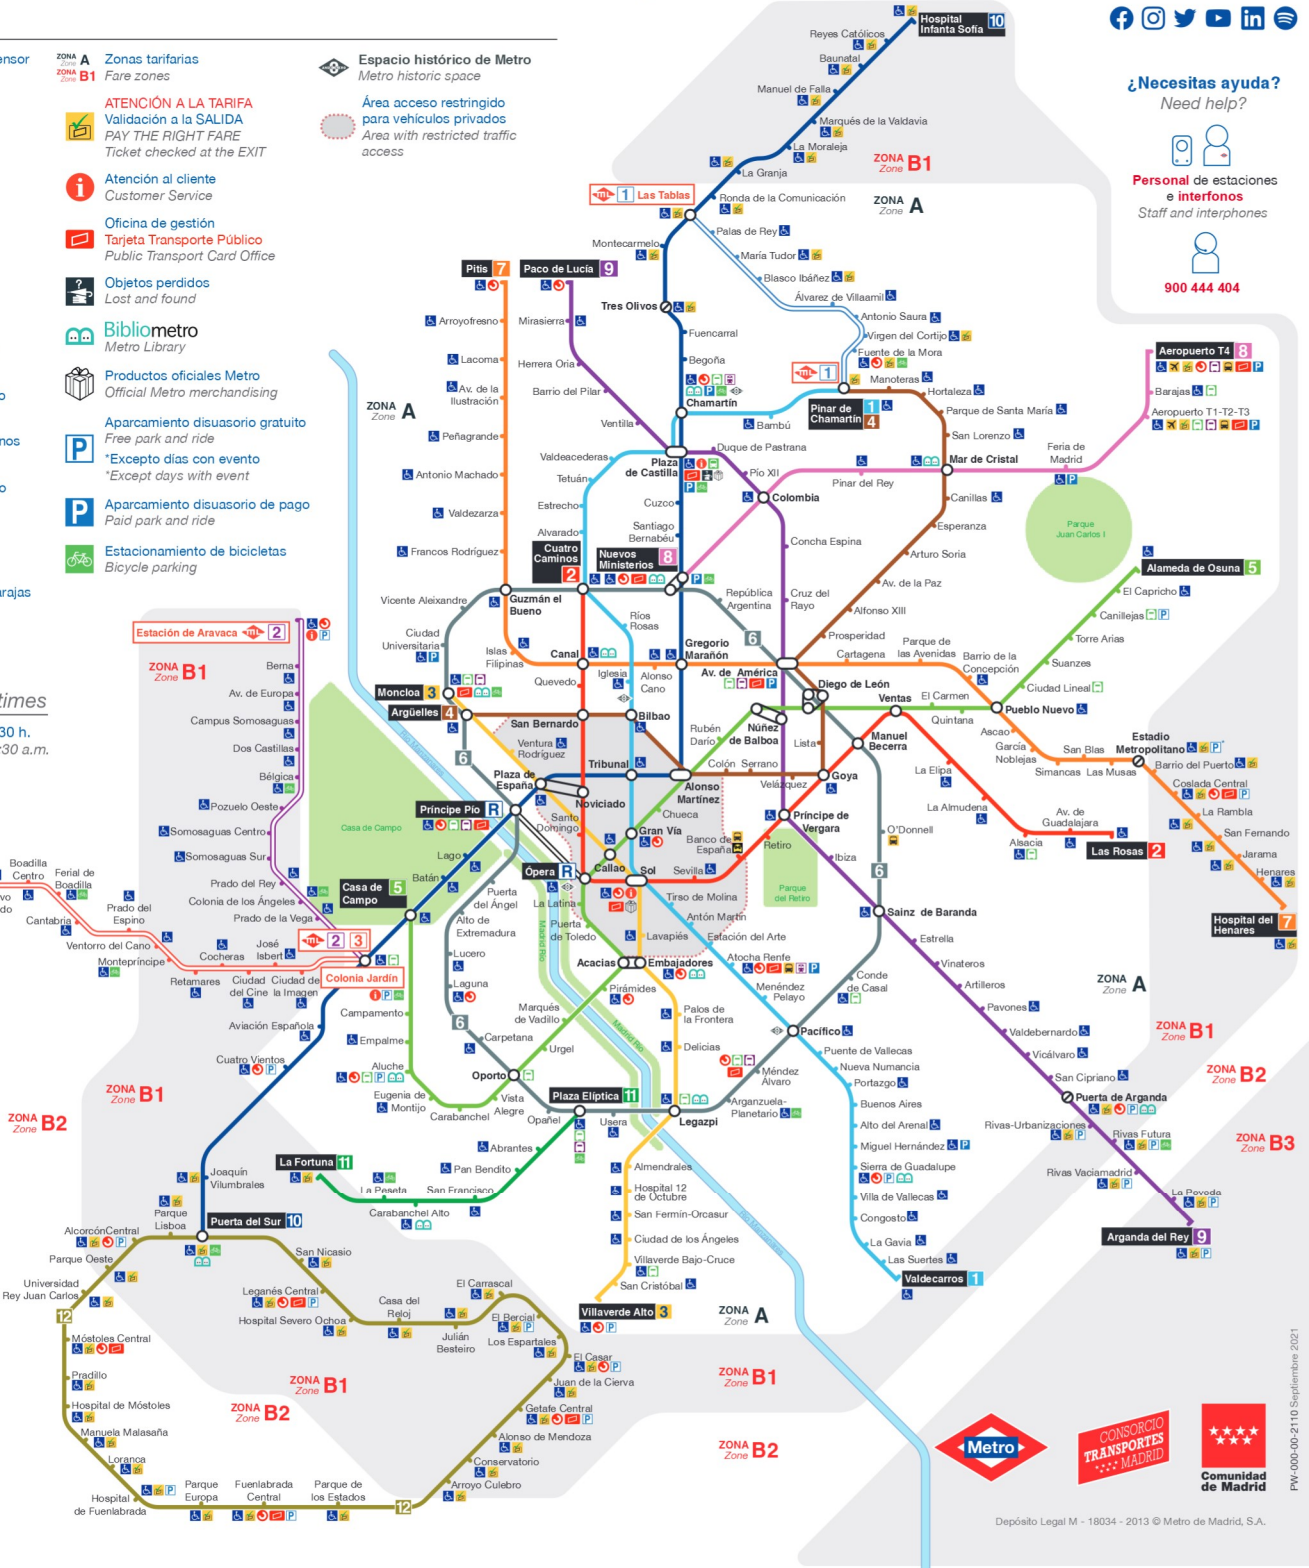

- **ZONA A** Zonas tarifarias
  ZONA B1 Fare zones
- **ATENCIÓN A LA TARIFA**
  Validación a la SALIDA
  PAY THE RIGHT FARE
  Ticket checked at the EXIT
- Atención al cliente
  Customer Service
- Oficina de gestión
  Tarjeta Transporte Público
  Public Transport Card Office
- Objetos perdidos
  Lost and found
- **Bibliometro**
  Metro Library
- Productos oficiales Metro
  Official Metro merchandising
- Aparcamiento disuasorio gratuito
  Free park and ride
  *Excepto días con evento
  *Except days with event
- Aparcamiento disuasorio de pago
  Paid park and ride
- Estacionamiento de bicicletas
  Bicycle parking

- Espacio histórico de Metro
  Metro historic space
- Área acceso restringido
  para vehículos privados
  Area with restricted traffic
  access

¿Necesitas ayuda?
Need help?

Personal de estaciones
e interfonos
Staff and interphones

900 444 404

HORARIO Opening times

Todos los días de 06:00 a 01:30 h.
Every day from 6:00 a.m. to 1:30 a.m.

- 3 Puerta de Boadilla
- 1 Pinar de Chamartín
  Valdecarros
- 2 Las Rosas
  Cuatro Caminos
- 3 Villaverde Alto
  Moncloa
- 4 Argüelles
  Pinar de Chamartín
- 5 Alameda de Osuna
  Casa de Campo
- 6 Circular
- 7 Hospital del Henares
  Pitis
- 8 Nuevos Ministerios
  Aeropuerto T4
- 9 Paco de Lucía
  Arganda del Rey
- 10 Hospital Infanta Sofía
  Puerta del Sur
- 11 Plaza Elíptica
  La Fortuna
- 12 MetroSur
- R Ópera
  Príncipe Pío
- 1 Pinar de Chamartín
  Las Tablas
- 2 Colonia Jardín
  Estación de Aravaca
- 3 Colonia Jardín
  Puerta de Boadilla

PW-000-00-2110 Septiembre 2021